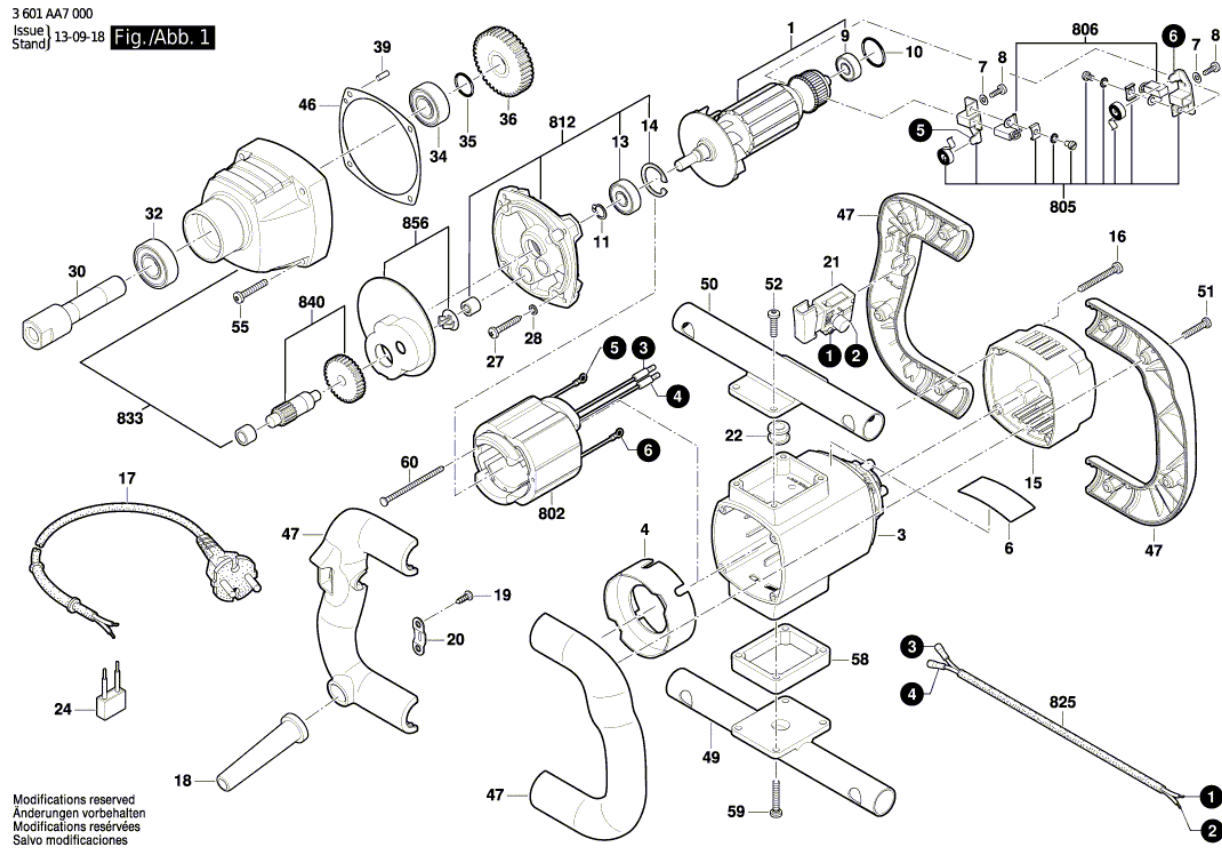

Изображение - модел - E

## Списък на резервните части

Артикул	Каталожен номер	Описание	Изображение
1	1 604 010 B1U	КОТВА 230V	1
3	1 605 108 29T	КОРПУС НА МОТОР	1
4	1 600 591 059	ДИФУЗЬОР	1
6	1 619 PB1 005	ТАБЕЛКА	1
7	3 600 150 024	ПРУЖИННА ШАЙБА	1
8	3 603 435 019	ВИНТ DIN 7500C-ZM4x12 MM	1
9	1 600 900 03D	САЧМЕН ЛАГЕР	1
10	1 600 210 247	О-ПРЪСТЕН	1
11	1 600 150 016	ЗЕГЕРКА	1
13	3 600 905 128	САЧМЕН ЛАГЕР	1
14	3 600 119 038	ЗЕГЕРКА	1
15	1 600 A00 1U1	КАПАЧКА	1
16	1 603 490 A01	ЦИЛИНДРИЧЕН БОЛТ	1
17	3 604 460 118	ЗАХРАНВАЩ КАБЕЛ EU 0,32m 2 x 1mm H07 RN-F	1
18	3 605 703 084	НАКРАЙНИК ЗА КАБЕЛ	1
19	1 603 490 A02	ЦИЛИНДРИЧЕН БОЛТ	1
20	1 600 A00 1U3	РАЗТОВАРВАНЕ НА ОПЪВАНЕТО	1
21	1 607 000 E7R	ПУСКОВ КЛЮЧ	1
22	1 600 703 047	НАКРАЙНИК ЗА КАБЕЛ	1
24	3 607 328 015	ФИЛТЪР ПРОТИВ СМУЩЕНИЯ	1
27	1 603 490 A03	ЦИЛИНДРИЧЕН БОЛТ	1
28	1 600 A00 1U6	УПЛЪТНЕНИЕ	1
30	1 600 A00 1U7	ВРЕТЕНО	1
32	1 600 900 03F	САЧМЕН ЛАГЕР	1
34	1 600 900 03G	САЧМЕН ЛАГЕР	1
35	1 600 A00 1U8	КОМПЕНСАЦИОННА ШАЙБ	1
36	1 600 A00 1U9	ЗЪБНО КОЛЕЛО	1
39	1 600 A00 1UB	ЩИФТ	1
46	1 600 A00 1UC	УПЛЪТНЕНИЕ	1
47	1 600 A00 1UD	КАПАК НА ДРЪЖКА	1
49	1 600 A00 1UF	ТРЪБА	1
50	1 600 A00 1UG	ТРЪБА	1
51	1 600 A00 1UP	ВИНТ	1
52	1 600 A00 1UR	ВИНТ	1

## Списък на резервните части

Артикул	Каталожен номер	Описание	Изображение
55	1 600 A00 1UT	ВИНТ	1
58	1 600 A00 1UL	МЕЖДИННА ВТУЛКА	1
59	1 600 A00 1US	ВИНТ	1
60	1 603 490 A04	ЦИЛИНДРИЧЕН БОЛТ	1
802	1 604 220 23S	СТАТОР 230V	1
805	1 600 A00 1UM	ЧЕТКОДЪРЖАЧ	1
806	1 607 014 17A	ЧЕТКИ-КОМПЛЕКТ	1
812	1 605 808 07R	ЛАГЕРЕН ФЛАНЕЦ	1
825	1 600 A00 1U5	ШНУР	1
833	1 605 806 26H	КОПРУС ПРЕДАВАВКИ	1
840	1 600 A00 1UN	СЪЕДИНИТЕЛ + SSBF	1
856	1 605 500 454	КАПАЧЕ	1